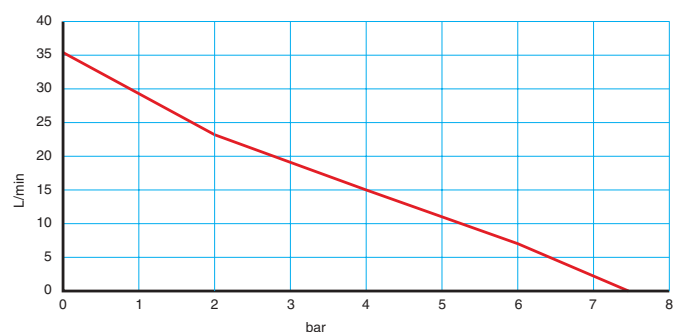

KAPACITET

Mot förfrågan kan C40 levereras med ett flertal olika motoralternativ, monteringsplattor och utföranden. Övriga modeller i vår olje- och smörjfria serie av kompressorer är: C15, C20, C30 och C70.