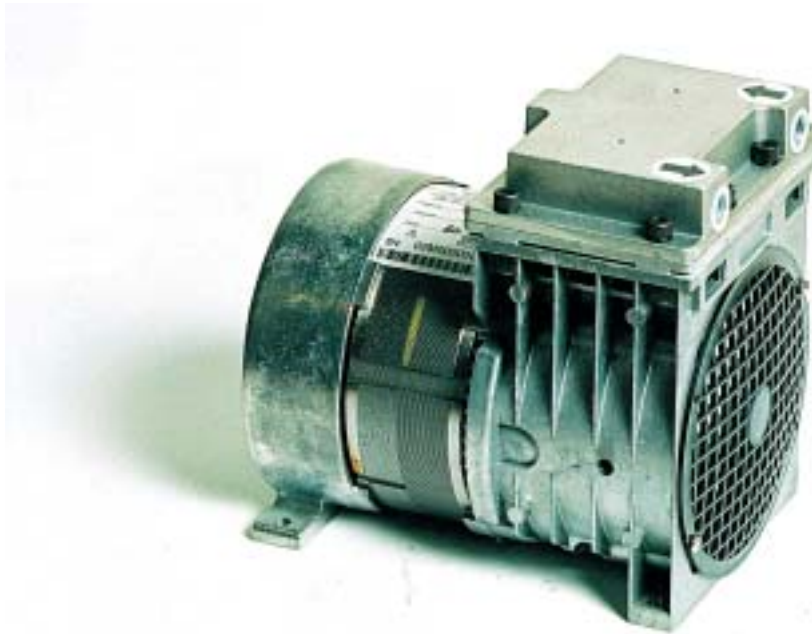

C40 Kompressor

Vår serie av olje- och smörjfria kompressorer från MEFAR, är ett resultat av mer än 20 års utveckling och erfarenheter av att producera avancerade produkter inom det medicintekniska området. Sedan lång tid tillbaka produceras varianter på dessa även till andra branscher och användningsområden där det ställs höga krav på funktion, tillförlitlighet, driftsäkerhet och ekonomi.

Tekniska data C40

Voltstyrka:	220-240 V	Maxtryck:	7.5 bar
Frekvens:	50 Hz	Flöde:	35 lpm
Effekt:	240 VA	Ström:	1 A
Vikt:	5 kg	Art.nr:	480 231

MÅTSKISS

L: 162 mm B: 124 mm H: 156 mm C-C mått: 135x100 mm Hål: M6

KAPACITET

Mot förfrågan kan C40 levereras med ett flertal olika motoralternativ, monteringsplattor och utföranden. Övriga modeller i vår olje- och smörjfria serie av kompressorer är: C15, C20, C30 och C70.