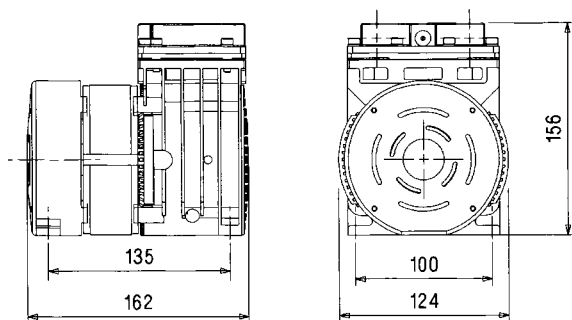

Tekniska data C40

Voltstyrka:	220-240 V	Maxtryck:	7.5 bar
Frekvens:	50 Hz	Flöde:	35 lpm
Effekt:	240 VA	Ström:	1 A
Vikt:	5 kg	Art.nr:	480 231

MÅTSKISS

L: 162 mm B: 124 mm H: 156 mm C-C mått: 135x100 mm Hål: M6